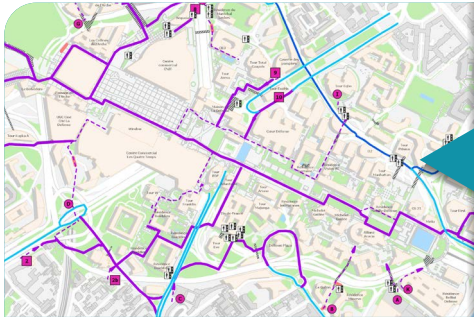

## PEDESTRIAN ACCESS TO LEVEL 3

Come by public transport

**M** **1** Métro «Esplanade de la Défense»

**A** RER «La Défense» (*Grande Arche*)

**U** **L** Transilien «La Défense» (*Grande Arche*)

**T2** Tramway «La Défense» (*Grande Arche*)

**BUS** 73, 141, 144, 159, 161, 174, 258,  
262, 272, 275, 276, 278, 360, 378

By Bike

To find a bike station or  
use the cycle paths

## CAR/TAXI ACCESS AT LEVEL 0

3 LIAISON MÉDIANE, 92400 COURBEVOIE