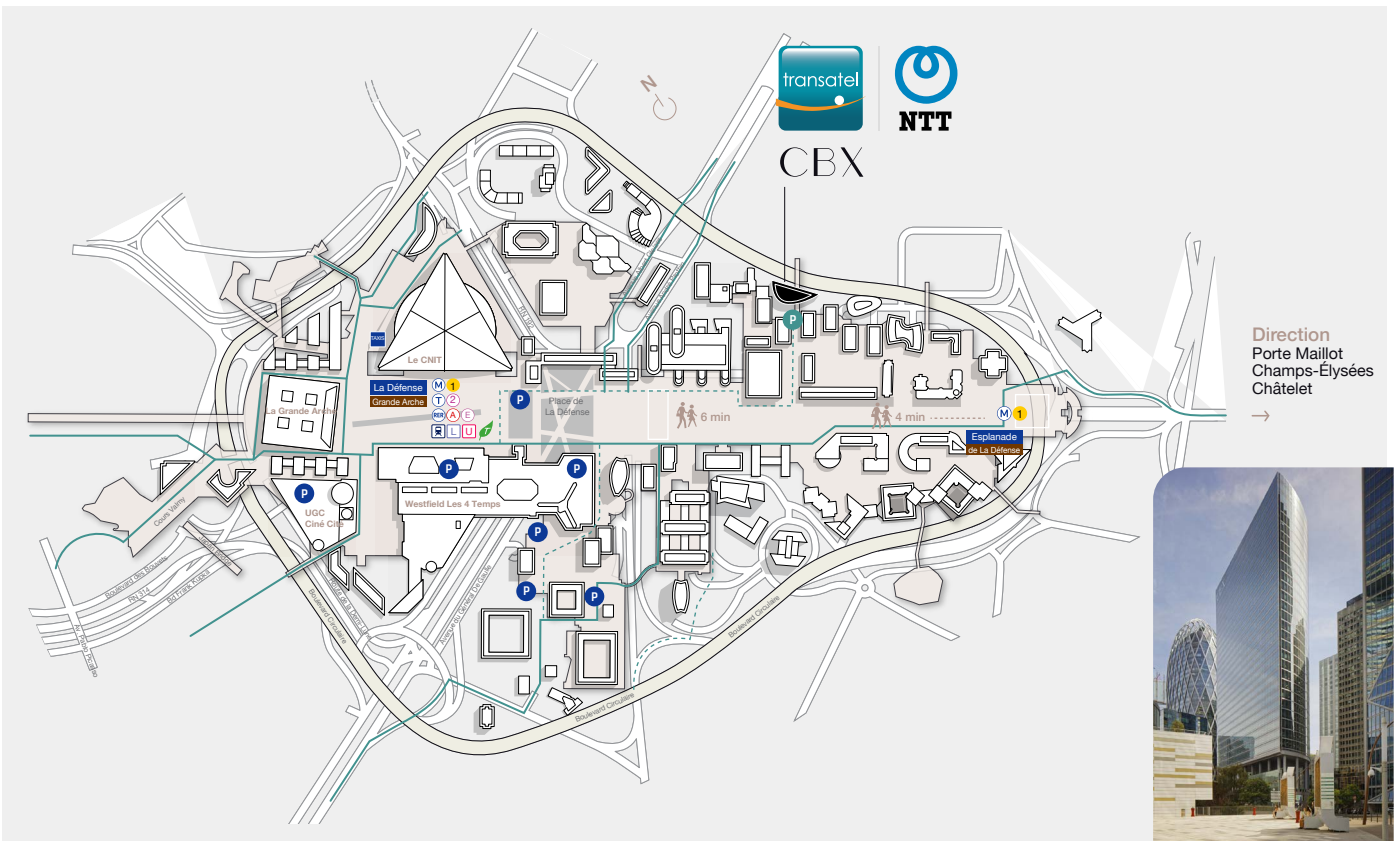

## PEDESTRIAN ACCESS TO LEVEL 3

Come by public transport

**M** **1** Métro «Esplanade de la Défense»

**A** RER «La Défense» (*Grande Arche*)

**U** **L** Transilien «La Défense» (*Grande Arche*)

**T2** Tramway «La Défense» (*Grande Arche*)

## CAR/TAXI ACCESS AT LEVEL 0

3 LIAISON MÉDIANE, 92400 COURBEVOIE

### Parking Reflets 2

- 1 Take the **Circular Boulevard**, then take the **2<sup>nd</sup> exit** on the left toward Puteaux on the Liaison Médiane.
- 2 The **parking lot entrance** is on the left of the Liaison Médiane entrance.
- 3 Vehicle entrance **Corolles Reflets Iris**
- 4 Spaces available on levels -1 and -2 in Reflets 2 parking lot

### By Taxi

- 1 Indicate **Liaison Médiane** (*Opposite Total Station*)
- 2 **Drop-off on level 0** of the Tower
- 3 Ring the bell and take the elevator to **Level 3** (*CBX Tower reception*)