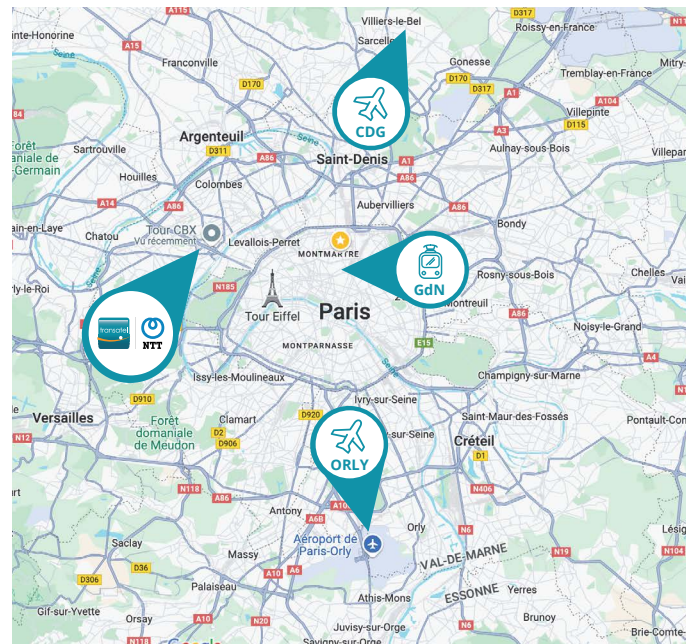

# Visit Transatel

[Check on Google Maps](#)

## PEDESTRIAN ACCESS TO LEVEL 3

Come by public transport

**M** **1** Métro «Esplanade de la Défense»

**A** RER «La Défense» (*Grande Arche*)

**U** **L** Transilien «La Défense» (*Grande Arche*)

**T2** Tramway «La Défense» (*Grande Arche*)